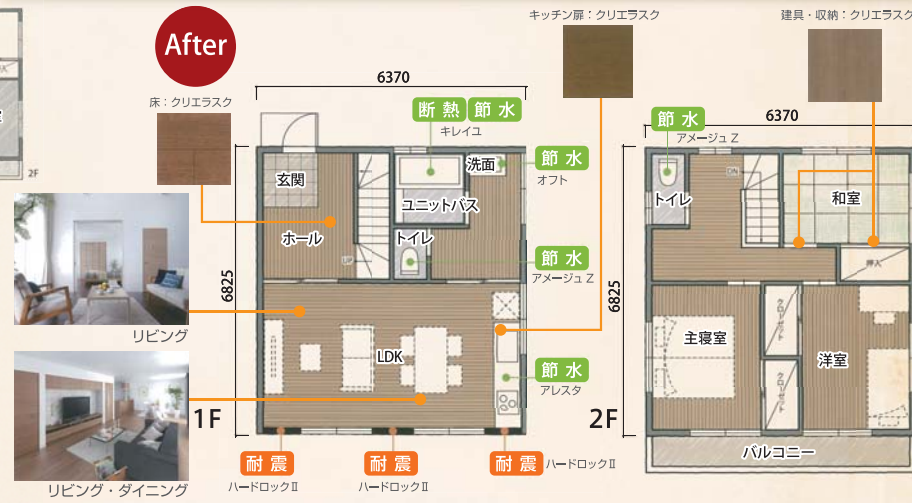

# ベーシック 26

## 26坪プラン

現代風 × ナチュラル

おだやかな時が流れるベーシックな空間。  
温かみのある木質感を活かして、1・2階をトータルコーディネート。やわらかい木の風合いにつつまれ、いつまでも飽きることなく、おだやかに暮らせる住まいに生まれ変わります。

**耐震**  
**断熱 節水**

1F床面積：43.47㎡ 2F床面積：43.47㎡  
延床面積：86.94㎡ (26.29坪)

リフォーム参考価格(税込) 諸経費別途  
標準工事費 **735万円** 28万円/坪

内装